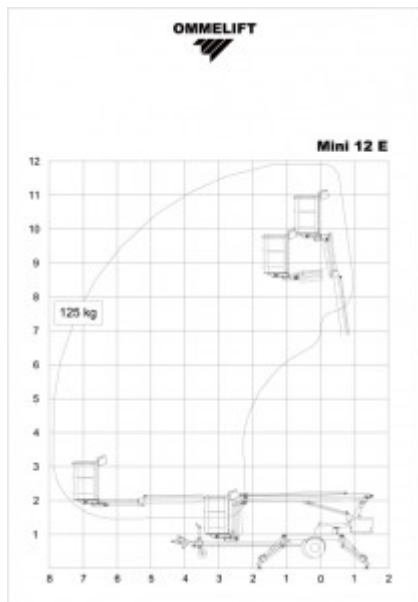

Släpvagnslyft - OMME MINI 12

Max. praktisk arbetshöjd: **11,90 m**
 Max. plattformshöjd: **9,90 m**
 Max. utligg: **7,85 m**

Plattformstorlek: **0,85 x 0,70 m**
 Max. lyftkraft: **125 kg**
 Drift: **230 V**
 Förflyttning: **Hjälpdrift**
 Transporthöjd: **1,95 m**
 Transportbredd: **1,50/0,99 m**
 Transportlängd: **6,03 m**
 Transportvikt: **1200 kg**